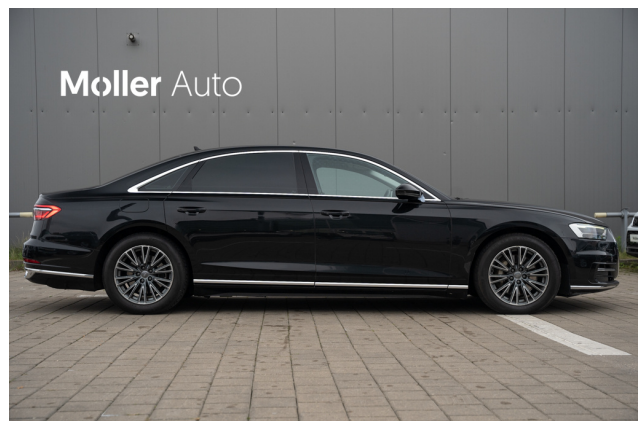

Klimatas

• Oro kondicionierius

• Automatic Air Care "Climatronic" 3 zone

Kita įranga

• Serviso knygelė

• "Metallic" spalva

Naudoti automobiliai su garantija iš oficialaus atstovo **Moller Auto**

-  Platus įvairių gamintojų naudotų automobilių pasirinkimas.
-  Pasiūlysiame geras sąlygas dabartinio Jūsų automobilio atpirkimui ir įsigyto automobilio draudimui.
-  Visi mūsų automobiliai yra patikrinti oficialiame servise su pilna serviso istorija. Garantuojame tikrą automobilio ridą.
-  Suteikiame garantinį draudimą 6 mėn. arba 10 000 km, su galimybe prasižesti iki 30 mėn. arba 50 000 km.